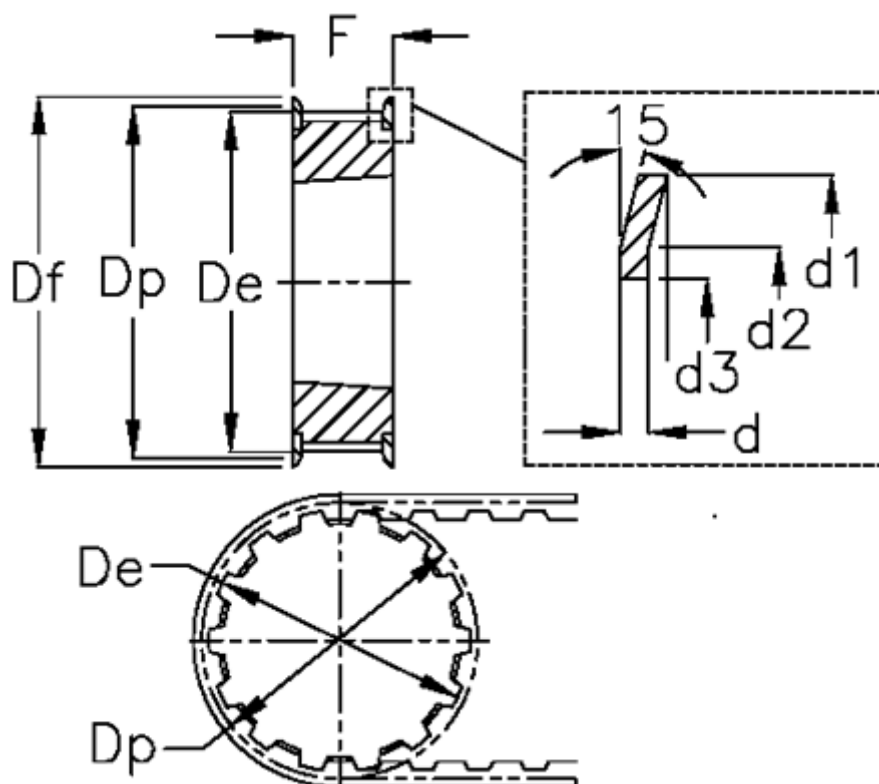

Varenummer: 604134021075  
 Beskrivelse: Tandremskive for taperbøsning  
 21 L 075 TL 1108

## Mål

Bredde	= L 075	Dp	= 63.67
d	= 1.5	F	= 25
d1	= 70	Flangetype	= F26
d2	= 66.5	For taperbøsning	= 1108
d3	= 53	Max boring	= 28
De	= 62.91	S	= 25
Deling (tomme)	= 3/8	Tandantal	= 21
Df	= 70	Vægt	= 0.4